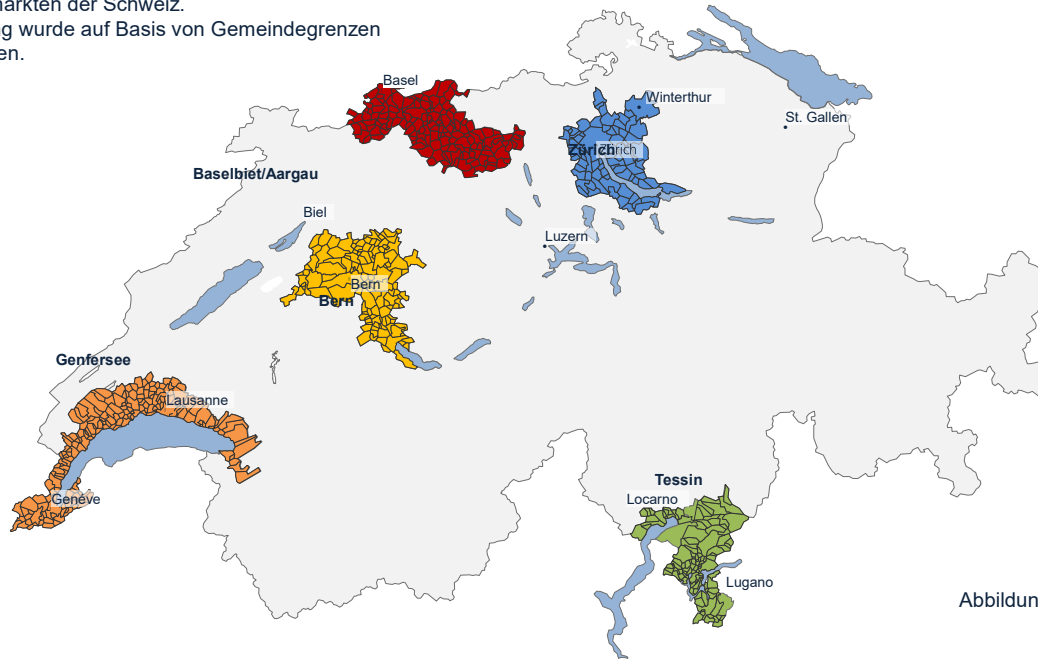

Abbildung 25

REGIONALISIERUNG

Die SRED Analyseregionen bestehen aus den fünf liquidesten Immobilienmärkten der Schweiz.
Die Einteilung wurde auf Basis von Gemeindegrenzen vorgenommen.

Abbildung 26

Region Baselbiet/Aargau

Aarau Lupatzen
Aarburg Magden
Aesch (BL) Maisprach
Allschwil Metzleren-Mariastein
Anwil Möhlin
Arboldswil Mörken-Wildegg
Arisdorf Muhen
Arlesheim Mumpf
Augst Münchenstein
Basel Muttenz
Bättwil Nenzlingen
Bennwil Niederdorf
Bettingen Niedergösgen
Biberstein Niederlenz
Biel-Benken Nuglar-St. Pantaleon
Blauen Nusshof
Oberentfelden
Böckten Oberbörsen
Boningen Oberwil (BL)
Böttingen Oftringen
Breitenbach Oltenberg
Brislach Olten
Bubendorf Oltingen
Buchs (AG) Ormaltingen
Buckten Pfeffingen
Büren (SO) Pratteln
Burg im Leimental Ramlinsburg
Buus Reinach (BL)
Däniken Rheinfelden
Diegten Rickenbach (BL)
Diepflingen Rickenbach (SO)
Dittingen Riehen
Dornach Rodersdorf
Duggingen Rohr (SO)
Dulliken Röschenz
Egerkingen Rothenfluh
Eggenberg-Wöschen Rümelingen
Eptingen Rünenberg
Erlinsbach (AG) Ruppelswil
Erlinsbach (SO) Safenwil
Ettingen Schafisheim
Frenkendorf Schöffland
Füllinsdorf Schönenbuch
Gempfen Seltisberg
Giebenach Sissach
Gränichen Starrkirch-Wil
Grellingen Staufen
Gretzenbach Stein (AG)
Häfelfingen Stüsslingen
Hägendorf Suhr
Hauenstein-Iffenthal Tecknau
Hermiklen Tenniken
Herzberg Teufenthal (AG)
Himmelried Therwil
Hirschthal Thürnen
Hochwald Titterten
Hofstetten-Flüh Trimbach
Holderbank (AG) Urkerheim
Hölstein Unterentfelden
Holziklen Unterkulm
Hünzenschwil Wahlen
Itingen Waldenburg
Kaiseraugst Wallbach
Känerkinder Walterswil (SO)
Kappel (SO) Wangen bei Olten
Kienberg Wenslingen
Kilchberg (BL) Wintersingen
Kölliken Wetzikon
Küttigen Wissen (SO) Winterthur
Lampenberg Witterswil
Langenbruck Wittinsburg
Läufelfingen Zeglingen
Laufen Zeiningen
Lausen Ziefen
Lenzburg Zofingen
Liedertswil Zünzgen
Liestal Zwingen
Lostorf