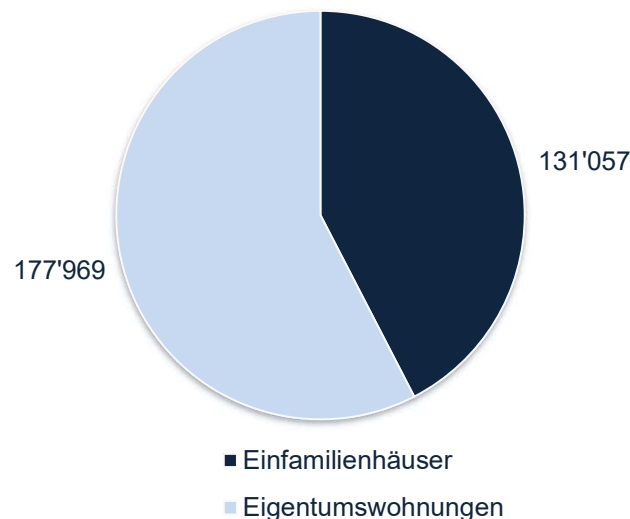

Marktliquidität 3. Quartal 2022

Die Anzahl finanziert Objekte sank sowohl in der Vorperiode wie auch im Vorjahresvergleich (Abbildung 2).

Preise 3. Quartal 2022

Bei den Transaktionspreisen für Einfamilienhäusern und Eigentumswohnungen zeigt sich im dritten Quartal 2022 ein leichter Anstieg. Der mittlere Transaktionspreis für Einfamilienhäusern liegt aktuell bei 1'220'000 Franken (Vorquartal: 1'180'000 Franken, Abbildung 4) und für Stockwerkeigentum bei 900'000 Franken (Vorquartal: 840'000 Franken, Abbildung 3).

DATENBESTAND 3. Quartal 2022

Abbildung 1

MARKTÜBERSICHT SCHWEIZ

LIQUIDITÄT

Anzahl Transaktionen nach Objektart

Abbildung 2

PREISENTWICKLUNG

Eigentumswohnungen

Abbildung 3

PREISENTWICKLUNG

Einfamilienhäuser

Abbildung 4

NEUBAUANTEIL* DER FREIHANDTRANSAKTIONEN

Eigentumswohnungen

Abbildung 5

NEUBAUANTEIL* DER FREIHANDTRANSAKTIONEN