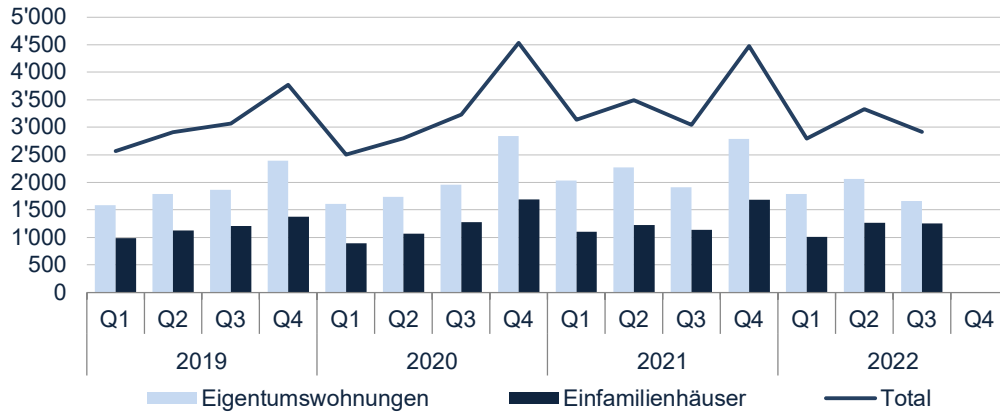

Marktliquidität 3. Quartal 2022

Die Anzahl finanziert Objekte sank sowohl in der Vorperiode wie auch im Vorjahresvergleich (Abbildung 2).

Preise 3. Quartal 2022

Bei den Transaktionspreisen für Einfamilienhäusern und Eigentumswohnungen zeigt sich im dritten Quartal 2022 ein leichter Anstieg. Der mittlere Transaktionspreis für Einfamilienhäusern liegt aktuell bei 1'220'000 Franken (Vorquartal: 1'180'000 Franken, Abbildung 4) und für Stockwerkeigentum bei 900'000 Franken (Vorquartal: 840'000 Franken, Abbildung 3).

DATENBESTAND 3. Quartal 2022

Abbildung 1

MARKTÜBERSICHT SCHWEIZ

LIQUIDITÄT

Anzahl Transaktionen nach Objektart

Abbildung 2

PREISENTWICKLUNG

Eigentumswohnungen

Abbildung 3

PREISENTWICKLUNG

Einfamilienhäuser

Abbildung 4

NEUBAUANTEIL* DER FREIHANDTRANSAKTIONEN

Eigentumswohnungen

Abbildung 5

NEUBAUANTEIL* DER FREIHANDTRANSAKTIONEN

Einfamilienhäuser

* Objekt nicht älter als 3 Jahre

Abbildung 6

RÄUMLICHE VERTEILUNG DER TRANSAKTIONEN

Abbildung 7

VERÄNDERUNG DER MARKTLIQUIDITÄT NACH REGIONEN

Veränderung der Anzahl Transaktionen*

3. Quartal 2022