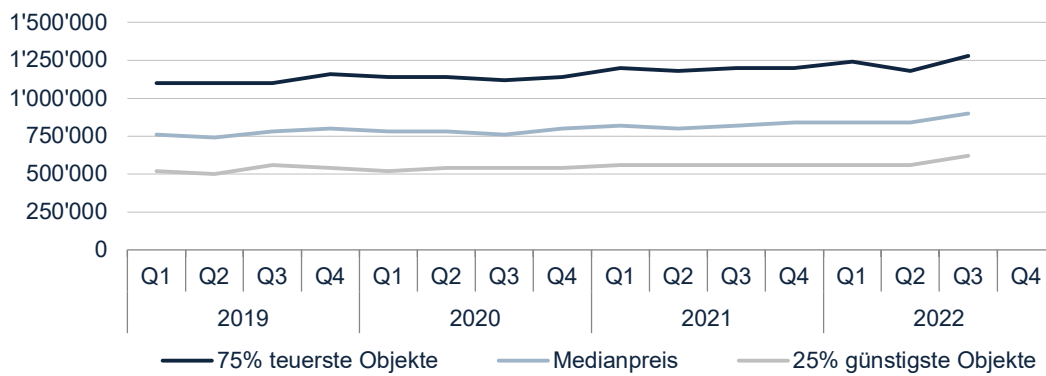

Marktliquidität 3. Quartal 2022

Die Anzahl finanziert Objekte sank sowohl in der Vorperiode wie auch im Vorjahresvergleich (Abbildung 2).

Preise 3. Quartal 2022

Bei den Transaktionspreisen für Einfamilienhäusern und Eigentumswohnungen zeigt sich im dritten Quartal 2022 ein leichter Anstieg. Der mittlere Transaktionspreis für Einfamilienhäusern liegt aktuell bei 1'220'000 Franken (Vorquartal: 1'180'000 Franken, Abbildung 4) und für Stockwerkeigentum bei 900'000 Franken (Vorquartal: 840'000 Franken, Abbildung 3).

DATENBESTAND 3. Quartal 2022

Abbildung 1

MARKTÜBERSICHT SCHWEIZ

LIQUIDITÄT

Anzahl Transaktionen nach Objektart

Abbildung 2

PREISENTWICKLUNG

Eigentumswohnungen

Abbildung 3

PREISENTWICKLUNG

Einfamilienhäuser

Abbildung 4

NEUBAUANTEIL* DER FREIHANDTRANSAKTIONEN

Eigentumswohnungen

Abbildung 5

NEUBAUANTEIL* DER FREIHANDTRANSAKTIONEN

Einfamilienhäuser

* Objekt nicht älter als 3 Jahre

Abbildung 6

RÄUMLICHE VERTEILUNG DER TRANSAKTIONEN

Abbildung 7

VERÄNDERUNG DER MARKTLIQUIDITÄT NACH REGIONEN

Veränderung der Anzahl Transaktionen*

3. Quartal 2022