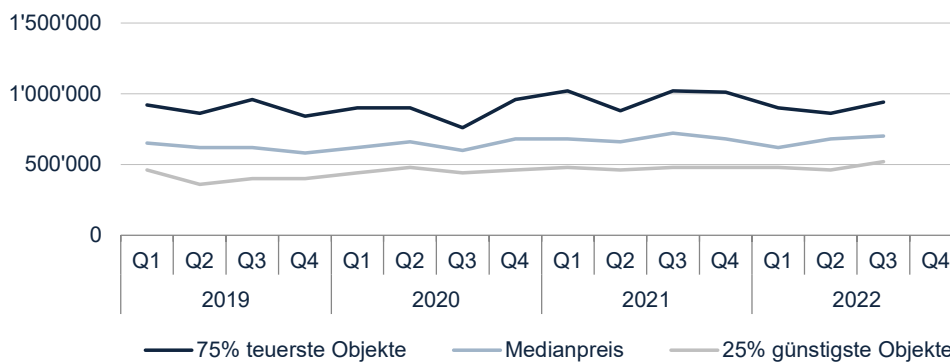

Abbildung 20

PREISENTWICKLUNG

Eigentumswohnungen

Abbildung 21

PREISENTWICKLUNG

Einfamilienhäuser

Abbildung 22

REGION TESSIN

LIQUIDITÄT

Anzahl Transaktionen nach Objektart

Abbildung 23

PREISENTWICKLUNG

Eigentumswohnungen

Abbildung 24

PREISENTWICKLUNG

Einfamilienhäuser

Abbildung 25

REGIONALISIERUNG

Die SRED Analyseregionen bestehen aus den fünf liquidesten Immobilienmärkten der Schweiz.
Die Einteilung wurde auf Basis von Gemeindegrenzen vorgenommen.

Abbildung 26

Region Baselbiet/Aargau