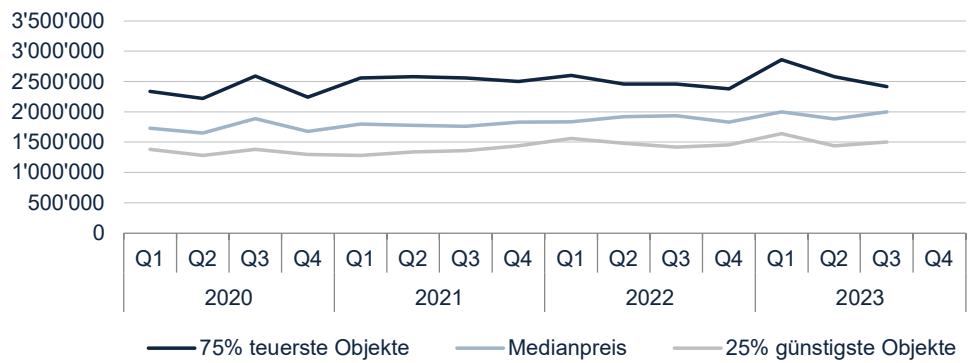

PREISENTWICKLUNG

Einfamilienhäuser

Abbildung 19

REGION GENFERSEE

LIQUIDITÄT

Anzahl Transaktionen nach Objektart

Abbildung 20

PREISENTWICKLUNG

Eigentumswohnungen

Abbildung 21

PREISENTWICKLUNG

Einfamilienhäuser

Abbildung 22

REGION TESSIN

LIQUIDITÄT Anzahl Transaktionen nach Objektart

Abbildung 23

PREISENTWICKLUNG Eigentumswohnungen

Abbildung 24

PREISENTWICKLUNG Einfamilienhäuser

Abbildung 25

REGIONALISIERUNG

Die SRED Analyseregionen bestehen aus den fünf liquidesten Immobilienmärkten der Schweiz.
Die Einteilung wurde auf Basis von Gemeindegrenzen vorgenommen.