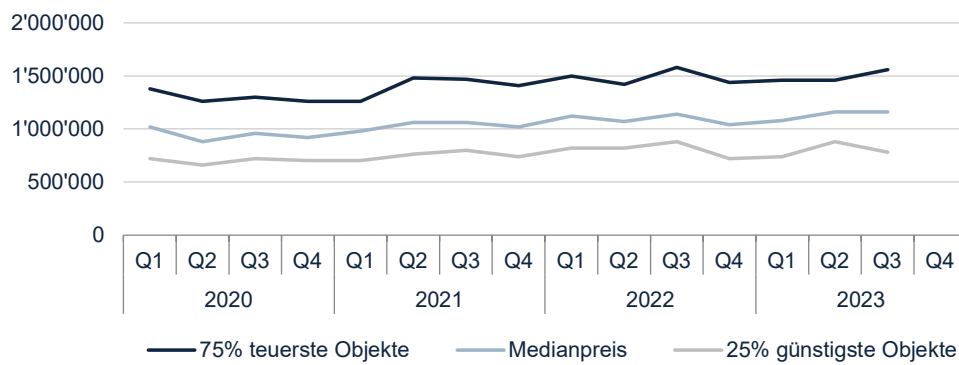

PREISENTWICKLUNG

Einfamilienhäuser

Abbildung 19

REGION GENFERSEE

LIQUIDITÄT

Anzahl Transaktionen nach Objektart

Abbildung 20

PREISENTWICKLUNG

Eigentumswohnungen

Abbildung 21

PREISENTWICKLUNG

Einfamilienhäuser

Abbildung 22

REGION TESSIN

LIQUIDITÄT Anzahl Transaktionen nach Objektart

Abbildung 23

PREISENTWICKLUNG Eigentumswohnungen

Abbildung 24

PREISENTWICKLUNG Einfamilienhäuser

Abbildung 25

REGIONALISIERUNG

Die SRED Analyseregionen bestehen aus den fünf liquidesten Immobilienmärkten der Schweiz.
Die Einteilung wurde auf Basis von Gemeindegrenzen vorgenommen.