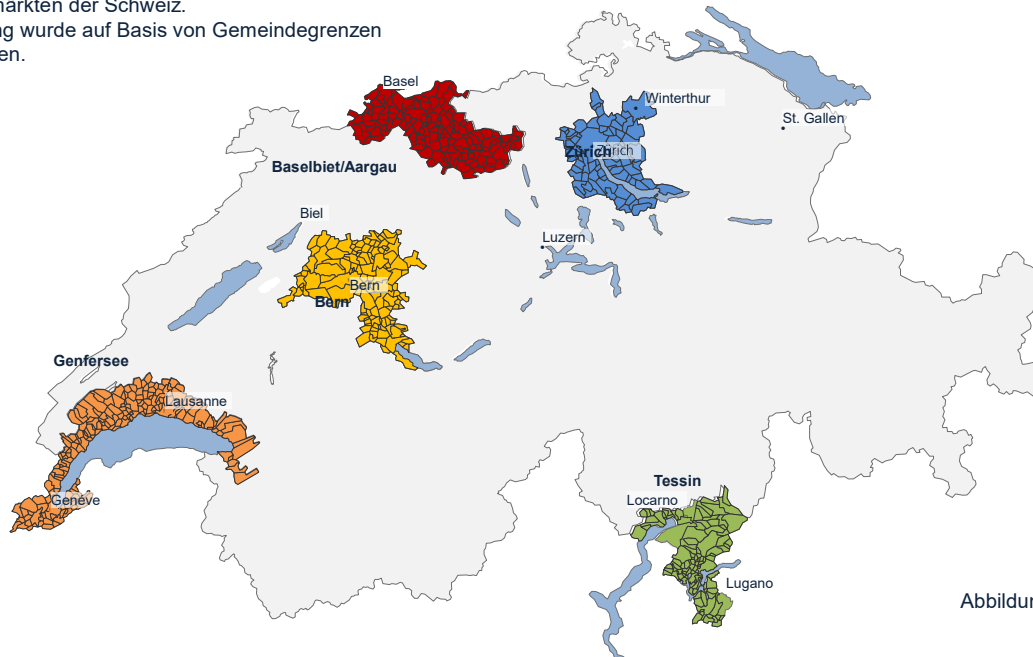

REGIONALISIERUNG

Die SRED Analyseregionen bestehen aus den fünf liquidesten Immobilienmärkten der Schweiz.
Die Einteilung wurde auf Basis von Gemeindegrenzen vorgenommen.

Abbildung 26

Region Baselbiet/Aargau

Region Zürich

Adliswil
Aarberg
Aesch (ZH)
Aeugst am Albis
Affoltern am Albis
Amstalden
Bachemblach
Bassersdorf
Birmensdorf (ZH)
Bonstetten
Brütten
Basel
Muttlenz
Bättwil
Nenzlingen
Bennwil
Niederdorf
Bettingen
Niedergösgen
Biberstein
Egg
Biel-Benken
Nuglar-St. Pantaleon
Binningen
Nusshof
Birsfelden
Oberdorf (BL)
Blauen
Oberentfelden
Böckten
Obergösgen
Boningen
Oberwil (BL)
Bottmingen
Oftringen
Breitenbach
Olserg
Brislach
Olten
Bubendorf
Ottingen
Buchs (AG)
Ormalzingen
Buckten
Pfeffingen
Büren (SO)
Pratteln
Burg im Leimental
Ramlnsburg
Buus
Reinach (BL)
Däniken
Rheinfelden
Dieglen
Rickenbach (BL)
Diswilflingen (SO)
Dittlingen
Riehen
Dornach
Rodersdorf
Duggingen
Rohr (SO)
Dulliken
Röschenz
Egerkingen
Rothenfluh
Eppenber-Wöschin
Rümlingen
Gempfen
Seltisheim
Erlinsbach (AG)
Rapperswil
Erlinsbach (SO)
Saferwil
Etingen
Schafisheim
Frenkendorf
Schöffland
Füllinsdorf
Schönenbuch
Gelterkinden
Schönenwerd
Gempfen
Seltisheim
Giebenach
Sissach
Gränichen
Starkkirch-Wil
Grellingen
Staufen
Gretzenbach
Stein (AG)
Häfelfingen
Stüsslingen
Hägendorf
Suh
Hauenstein-Iffenthal
Techuan
Hermiken
Tenniken
Hersberg
Teufenthal (AG)
Himmelried
Stäfa
Hirschthal
Thürnen
Hochwald
Titterten
Hofstetten-Flüh
Trimbach
Haldenbank (AG)
Zeglingen
Höfstein
Unterentfelden
Holziken
Unterkulm
Hunzenschwil
Wahlen
Ittingen
Waldenburg
Kaiseraugst
Wallbach
Känerkinden
Walterswil (SO)
Kappel (SO)
Wangen bei Olten
Kienberg
Wenslingen (ZH)
Kilchberg (BL)
Wintersingen
Kölliken
Winznau
Küttigen
Wisn (SO)
Lampenberg
Witterswil
Langenbruck
Wittinsburg
Läuflingen
Zeglingen
Laufen
Zemingen
Lausen
Ziefen
Lenzburg
Zoffingen
Liedertswil
Zunzgen
Liestal
Zwingen
Lostorf

Region Bern

Aarberg
Aarberg
Aeffligen
Allmendingen
Amstalden
Bangerten
Bärtswil
Belp
Bern
Biel
Biglen
Bolligen
Bremgarten bei Bern
Brenzikofen
Burgdorf
Egg
Burgstein
Deisswil bei M.
Diemerswil
Ersigen
Frisenbach
Geroldswil
Ferenbalm
Forst-Längenb.
Fraubrunnen
Frauenkappelen
Hedingen
Herrliberg
Hirzel
Hombrichtikon
Horgen
Pfeffingen
Hütten
Illnau-Effretikon
Kappel am Albis
Kilchberg (ZH)
Kloten
Gurnels
Gurzelen
Küsnacht (ZH)
Langnau am Albis
Lindau
Männedorf
Heimberg
Herbligen
Hiltterfingen
Hindelbank
Iffwil
Mönchaltorf
Ittigen
Jaberg
Jegenstorf
Kappelen
Kaufdorf
Kohlsatz
Kornried
Kiensrüti
Kiesen
Kirchberg (BE)
Kirchdorf (BE)
Kirchenhumen
Kirchlindach
Köniz
Konolfingen
Krauchthal
Kriechenwil
Laupen
Lohnstorf
Lützelflüh
Lüss
Lyss
Lyssach
Mattstetten
Meikirch
Mirchel
Moosseedorf
Mittschwil
Mühleberg
Mühledorf (BE)
Mühleturmen
Münchenbuchsee
Münchringen
Münsingen
Zürikon
Neuenegg
Zürich
Niederhünigen
Noflen
Oberburg
Oberhofen am Thunersee
Oppligen

Region Genfersee