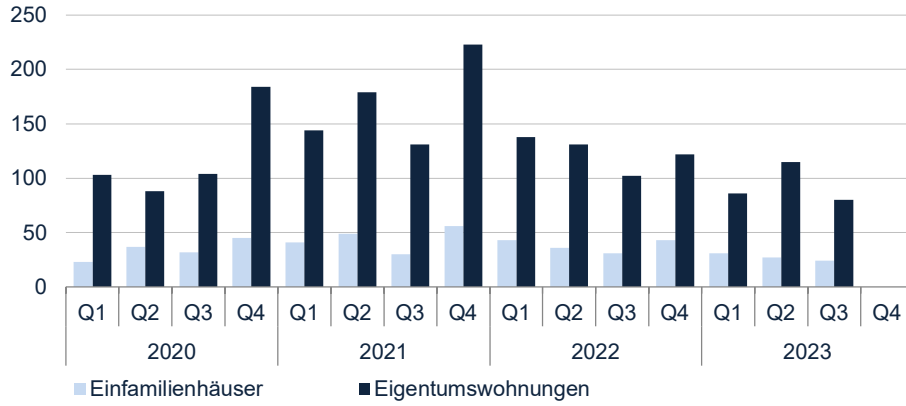

Abbildung 16

REGION BERN

LIQUIDITÄT

Anzahl Transaktionen nach Objektart

Abbildung 17

PREISENTWICKLUNG

Eigentumswohnungen

Abbildung 18

PREISENTWICKLUNG

Einfamilienhäuser

Abbildung 19

REGION GENFERSEE

LIQUIDITÄT

Anzahl Transaktionen nach Objektart

Abbildung 20

PREISENTWICKLUNG

Eigentumswohnungen

Abbildung 21

PREISENTWICKLUNG

Einfamilienhäuser

Abbildung 22

REGION TESSIN

LIQUIDITÄT Anzahl Transaktionen nach Objektart

Abbildung 23

PREISENTWICKLUNG Eigentumswohnungen

Abbildung 24

PREISENTWICKLUNG Einfamilienhäuser

Abbildung 25

REGIONALISIERUNG

Die SRED Analyseregionen bestehen aus den fünf liquidesten Immobilienmärkten der Schweiz.
Die Einteilung wurde auf Basis von Gemeindegrenzen vorgenommen.