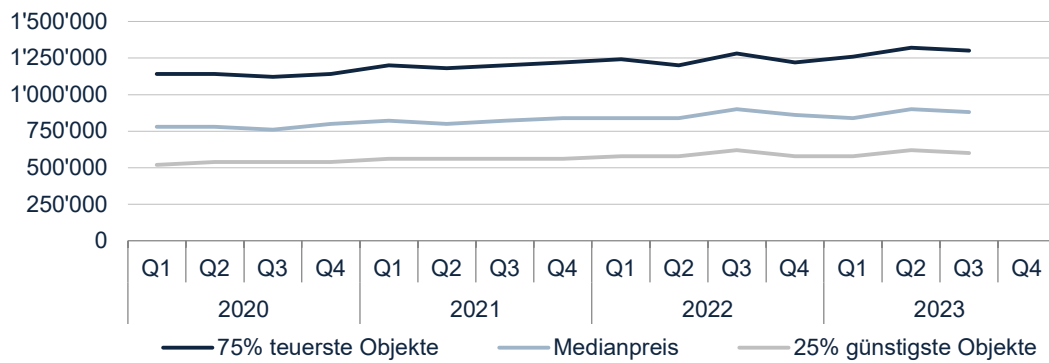

Preise 3. Quartal 2023

Die Transaktionspreise für Eigentumswohnungen sind im Schweizer Durchschnitt im dritten Quartal 2023 leicht gesunken. Der mittlere Transaktionspreis für Stockwerkeigentum liegt bei 880'000 Franken (Vorquartal 900'000 Franken, Abbildung 3). Die Transaktionspreise für Einfamilienhäuser sind auch im dritten Quartal 2023 stabil geblieben und der mittlere Transaktionspreis liegt weiterhin bei 1'220'000 Franken (Abbildung 4).

DATENBESTAND 3. Quartal 2023

Abbildung 1

MARKTÜBERSICHT SCHWEIZ

LIQUIDITÄT

Anzahl Transaktionen nach Objektart

Abbildung 2

PREISENTWICKLUNG

Eigentumswohnungen

Abbildung 3

PREISENTWICKLUNG

Einfamilienhäuser

Abbildung 4

NEUBAUANTEIL* DER FREIHANDTRANSAKTIONEN Eigentumswohnungen

Abbildung 5

NEUBAUANTEIL* DER FREIHANDTRANSAKTIONEN Einfamilienhäuser

* Objekt nicht älter als 3 Jahre

Abbildung 6

RÄUMLICHE VERTEILUNG DER TRANSAKTIONEN

Abbildung 7

VERÄNDERUNG DER MARKTLIQUIDITÄT NACH REGIONEN

Veränderung der Anzahl Transaktionen*

3. Quartal 2023

Abbildung 8

1. Quartal 2023