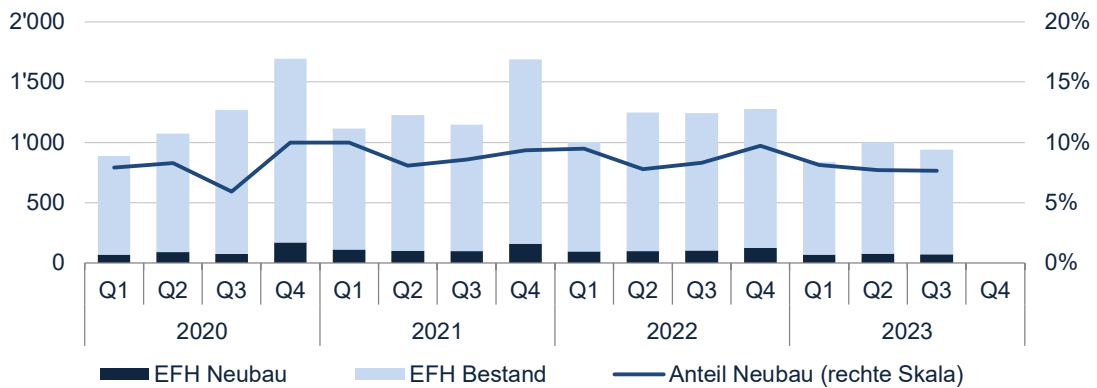

Preise 3. Quartal 2023

Die Transaktionspreise für Eigentumswohnungen sind im Schweizer Durchschnitt im dritten Quartal 2023 leicht gesunken. Der mittlere Transaktionspreis für Stockwerkeigentum liegt bei 880'000 Franken (Vorquartal 900'000 Franken, Abbildung 3). Die Transaktionspreise für Einfamilienhäuser sind auch im dritten Quartal 2023 stabil geblieben und der mittlere Transaktionspreis liegt weiterhin bei 1'220'000 Franken (Abbildung 4).

DATENBESTAND 3. Quartal 2023

Abbildung 1

MARKTÜBERSICHT SCHWEIZ

LIQUIDITÄT

Anzahl Transaktionen nach Objektart

Abbildung 2

PREISENTWICKLUNG

Eigentumswohnungen

Abbildung 3

PREISENTWICKLUNG

Einfamilienhäuser

Abbildung 4

NEUBAUANTEIL* DER FREIHANDTRANSAKTIONEN Eigentumswohnungen

Abbildung 5

NEUBAUANTEIL* DER FREIHANDTRANSAKTIONEN Einfamilienhäuser

* Objekt nicht älter als 3 Jahre

Abbildung 6

RÄUMLICHE VERTEILUNG DER TRANSAKTIONEN

Abbildung 7

VERÄNDERUNG DER MARKTLIQUIDITÄT NACH REGIONEN

Veränderung der Anzahl Transaktionen*

3. Quartal 2023

Abbildung 8

1. Quartal 2023