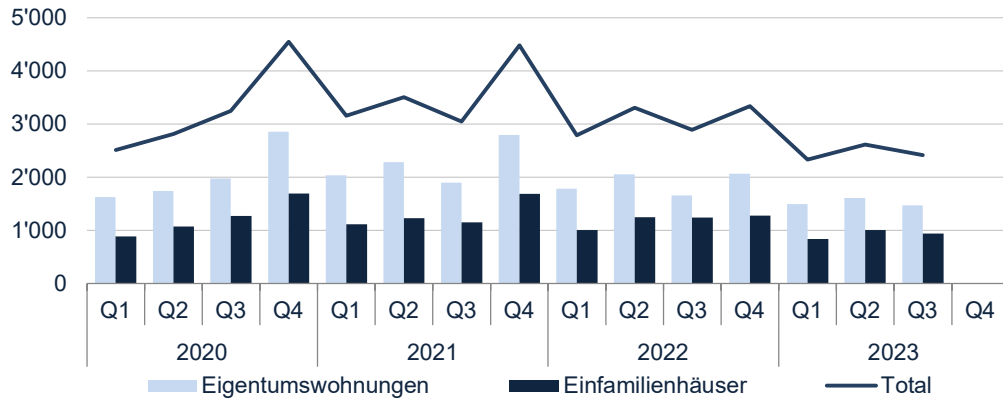

Preise 3. Quartal 2023

Die Transaktionspreise für Eigentumswohnungen sind im Schweizer Durchschnitt im dritten Quartal 2023 leicht gesunken. Der mittlere Transaktionspreis für Stockwerkeigentum liegt bei 880'000 Franken (Vorquartal 900'000 Franken, Abbildung 3). Die Transaktionspreise für Einfamilienhäuser sind auch im dritten Quartal 2023 stabil geblieben und der mittlere Transaktionspreis liegt weiterhin bei 1'220'000 Franken (Abbildung 4).

DATENBESTAND 3. Quartal 2023

Abbildung 1

MARKTÜBERSICHT SCHWEIZ

LIQUIDITÄT

Anzahl Transaktionen nach Objektart

Abbildung 2

PREISENTWICKLUNG

Eigentumswohnungen

Abbildung 3

PREISENTWICKLUNG

Einfamilienhäuser

Abbildung 4

NEUBAUANTEIL* DER FREIHANDTRANSAKTIONEN Eigentumswohnungen

Abbildung 5

NEUBAUANTEIL* DER FREIHANDTRANSAKTIONEN Einfamilienhäuser

* Objekt nicht älter als 3 Jahre

Abbildung 6

RÄUMLICHE VERTEILUNG DER TRANSAKTIONEN

Abbildung 7

VERÄNDERUNG DER MARKTLIQUIDITÄT NACH REGIONEN

Veränderung der Anzahl Transaktionen*

3. Quartal 2023

Abbildung 8

1. Quartal 2023